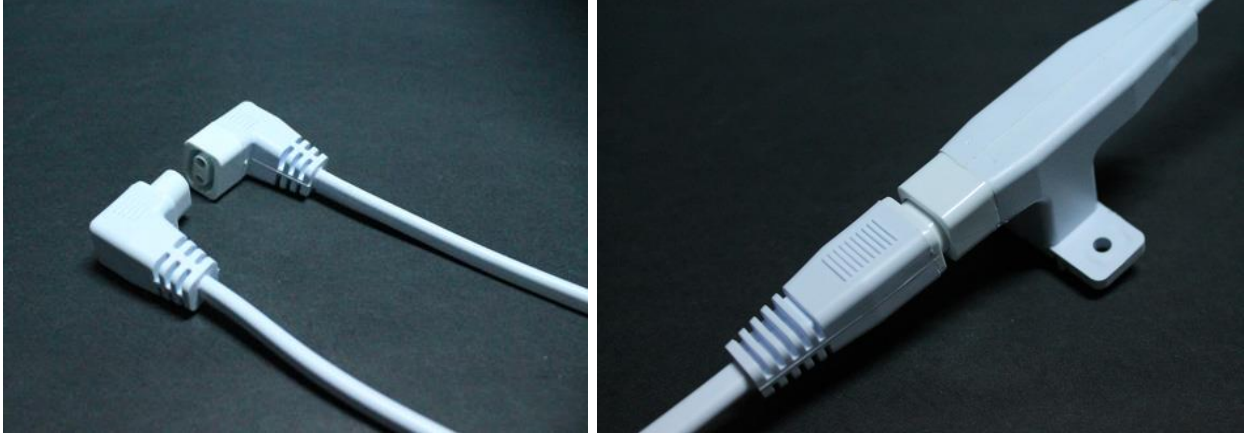

BAĞLANTI KABLOSU

KULLANIM YERİ

Firmamızın aydınlatma armatürlerine yönelik ürettiği bağlantı komponentidir.

- Özel kilitleme sistemi mevcuttur.
- Kolay sökölüp takılma ergonomisine sahiptir.
- Talebe göre farklı çapta tasarım mevcuttur.
- Maksimum uyarlanabilir kablo kesiti için firmamızla iletişime geçebilirsiniz.

Kablo tipi Cable type	Kesit Section
mm ²	mm
H05Z1Z1H2-F	2x0,75
H05Z1Z1H2-F	2x1
H05Z1Z1H2-F	2x1,5
H05Z1Z1-F	2x0,75

JACK BAĞLANTI KABLOSU

KULLANIM YERİ

Firmamızın aydınlatma armatürlerine yönelik ürettiği bağlantı komponentidir.

- IP 67 dayanımına sahiptir. (Opsiyonel)
- Özel kilitleme sistemi mevcuttur.
- Kolay sökülüp takılma ergonomisine sahiptir.
- Talebe göre farklı çapta tasarım mevcuttur.
- Maksimum uyarlanabilir kablo kesiti için firmamızla iletişime geçebilirsiniz.