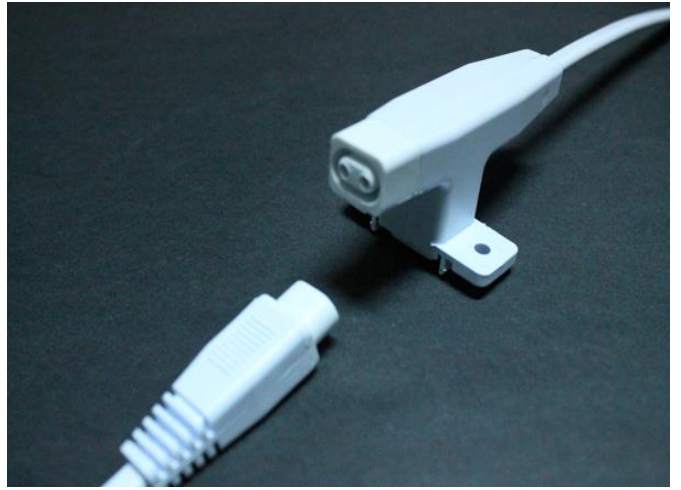

BAĞLANTI KABLOSU

KULLANIM YERİ

Firmamızın aydınlatma armatürlerine yönelik ürettiği bağlantı komponentidir.

- Özel kilitleme sistemi mevcuttur.
- Kolay sökölüp takılma ergonomisine sahiptir.
- Talebe göre farklı çapta tasarım mevcuttur.
- Maksimum uyarlanabilir kablo kesiti için firmamızla iletişime geçebilirsiniz.

Kablo tipi Cable type	Kesit Section
mm ²	mm
H05Z1Z1H2-F	2x0,75
H05Z1Z1H2-F	2x1
H05Z1Z1H2-F	2x1,5
H05Z1Z1-F	2x0,75

JACK BAĞLANTI KABLOSU

KULLANIM YERİ

Firmamızın aydınlatma armatürlerine yönelik ürettiği bağlantı komponentidir.

- IP 67 dayanımına sahiptir. (Opsiyonel)
- Özel kilitleme sistemi mevcuttur.
- Kolay sökülüp takılma ergonomisine sahiptir.
- Talebe göre farklı çapta tasarım mevcuttur.
- Maksimum uyarlanabilir kablo kesiti için firmamızla iletişime geçebilirsiniz.