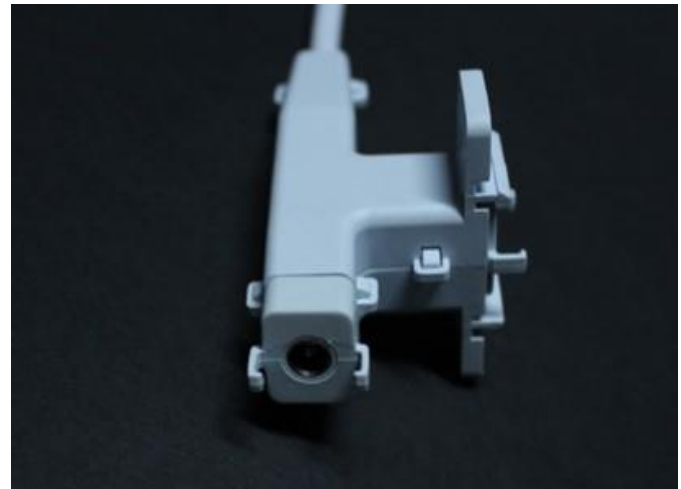

BAĞLANTI KABLOSU

KULLANIM YERİ

Firmamızın aydınlatma armatürlerine yönelik ürettiği bağlantı komponentidir.

- Özel kilitleme sistemi mevcuttur.
- Kolay sökölüp takılma ergonomisine sahiptir.
- Talebe göre farklı çapta tasarım mevcuttur.
- Maksimum uyarlanabilir kablo kesiti için firmamızla iletişime geçebilirsiniz.

Kablo tipi Cable type	Kesit Section
mm ²	mm
H05Z1Z1H2-F	2x0,75
H05Z1Z1H2-F	2x1
H05Z1Z1H2-F	2x1,5
H05Z1Z1-F	2x0,75

JACK BAĞLANTI KABLOSU

KULLANIM YERİ

Firmamızın aydınlatma armatürlerine yönelik ürettiği bağlantı komponentidir.

- IP 67 dayanımına sahiptir. (Opsiyonel)
- Özel kilitleme sistemi mevcuttur.
- Kolay sökülüp takılma ergonomisine sahiptir.
- Talebe göre farklı çapta tasarım mevcuttur.
- Maksimum uyarlanabilir kablo kesiti için firmamızla iletişime geçebilirsiniz.