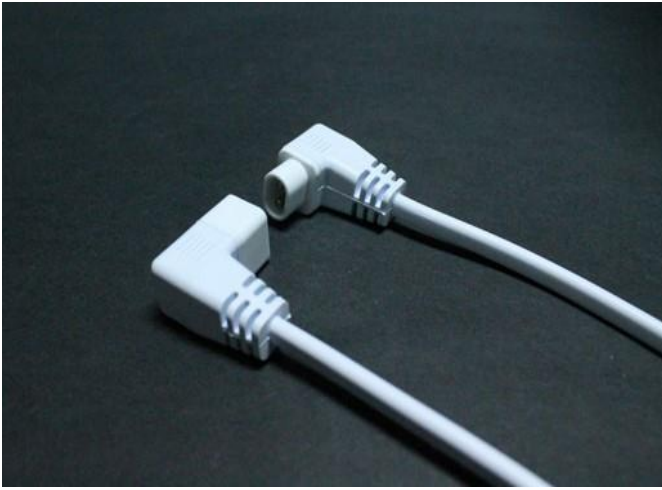

BAĞLANTI KABLOSU

KULLANIM YERİ

Firmamızın aydınlatma armatürlerine yönelik ürettiği bağlantı komponentidir.

- Özel kilitleme sistemi mevcuttur.
- Kolay sökölüp takılma ergonomisine sahiptir.
- Talebe göre farklı çapta tasarım mevcuttur.
- Maksimum uyarlanabilir kablo kesiti için firmamızla iletişime geçebilirsiniz.

Kablo tipi Cable type	Kesit Section
mm ²	mm
H05Z1Z1H2-F	2x0,75
H05Z1Z1H2-F	2x1
H05Z1Z1H2-F	2x1,5
H05Z1Z1-F	2x0,75

JACK BAĞLANTI KABLOSU

KULLANIM YERİ

Firmamızın aydınlatma armatürlerine yönelik ürettiği bağlantı komponentidir.

- IP 67 dayanımına sahiptir. (Opsiyonel)
- Özel kilitleme sistemi mevcuttur.
- Kolay sökülüp takılma ergonomisine sahiptir.
- Talebe göre farklı çapta tasarım mevcuttur.
- Maksimum uyarlanabilir kablo kesiti için firmamızla iletişime geçebilirsiniz.