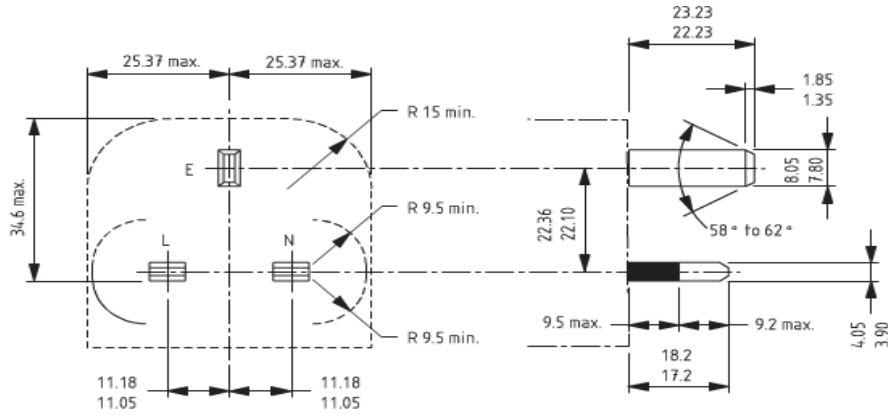

BRITISH PLUG UNGROUNDED

RATED CURRENT : 3 / 5 / 10 / 13 A

RATED VOLTAGE: 250V

EARTHING CLASS: UNGROUNDED

PLUG CONNECTION TYPE: NON-REWIRABLE

POLE INFO: 2P

ISOLATION: PVC

PIN SIZE: Ø 7,92mm

CERTIFICATE

CABLE CROSS-SECTION

Kablo Tipi Cable type	Kablo Kesit Nominal cross- section	Dış Çap (Yaklaşık) Overall Diameter (approx.)	
		Min	Max
	mm ²	mm	
HO3VWH2-F / HO3V2V2H2-F	2x0,50	3,0x4,9	3,7x5,9
HO3VWH2-F / HO3V2V2H2-F	2x0,75	3,2x5,2	3,8x6,3
HO5VWH2-F / HO5V2V2H2-F	2x0,75	3,7x6	4,5x7,2
HO5VWH2-F / HO5V2V2H2-F	2x1	3,9x6,2	4,7x7,5
HO3VV-F / HO3V2V2-F	3G0,75	5,2	6,7
HO5VV-F / HO5V2V2-F	3G0,75	6,0	7,6
HO5VV-F / HO5V2V2-F	3G1	6,3	8,0
HO5VV-F / HO5V2V2-F	3G1,5	7,4	9,4